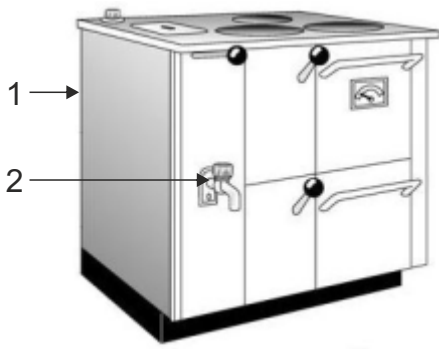

# Husqvarna 3027 & 3026 utbytesdelar

Pos	Delar	Pos	Detalj
1	Vattencistern (rostfri)	15	Hällfyllnad svart
2	Kran	16	Hällfyllnadsjärn
3	Cisternjärn	17	Kokplatta Ø270 *1 (3027)
4	Roster	18	Spishäll (utan kokplattor)
5	Bakre järn	19	Flaggspjäll
6	Brännjärn mot ugn (med hål)	20	Lucklås
7	Rostram	21	Hällögla
8	Knopp	22	Vattenlock svart
9	Handtagsstång		Täckbricka krom
10	Handtagskon		Asklåda
11	Luckskydd		Asklucka
12	Eldstadslucka		Inmurningsstos
13	Kokplatta Ø165		Bakplåt
14	Kokplatta Ø220		

\*1 Notera, pos 17, för 3027 är kokplattan Ø220, samma som pos 14