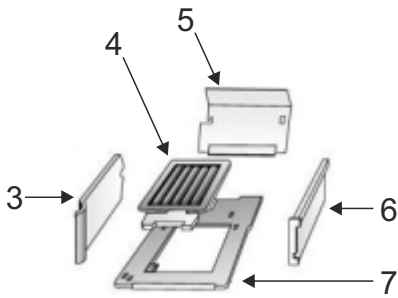

# Husqvarna 3027 & 3026 utbytesdelar

Pos	Delar	Pos	Detalj
1	Vattencistern (rostfri)	15	Hällfyllnad svart
2	Kran	16	Hällfyllnadsjärn
3	Cisternjärn	17	Kokplatta Ø270 *1 (3027)
4	Roster	18	Spishäll (utan kokplattor)
5	Bakre järn	19	Flaggspjäll
6	Brännjärn mot ugn (med hål)	20	Lucklås
7	Rostram	21	Hällögla
8	Knopp	22	Vattenlock svart
9	Handtagsstång		Täckbricka krom
10	Handtagskon		Asklåda
11	Luckskydd		Asklucka
12	Eldstadslucka		Inmurningsstos
13	Kokplatta Ø165		Bakplåt
14	Kokplatta Ø220		

\*1 Notera, pos 17, för 3027 är kokplattan Ø220, samma som pos 14