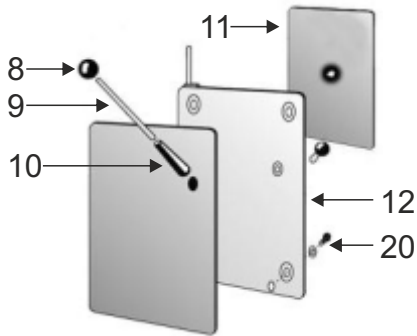

# Husqvarna 3027 & 3026 utbytesdelar

Pos	Delar	Pos	Detalj
1	Vattencistern (rostfri)	15	Hällfyllnad svart
2	Kran	16	Hällfyllnadsjärn
3	Cisternjärn	17	Kokplatta Ø270 *1 (3027)
4	Roster	18	Spishäll (utan kokplattor)
5	Bakre järn	19	Flaggspjäll
6	Brännjärn mot ugn (med hål)	20	Lucklås
7	Rostram	21	Hällögla
8	Knopp	22	Vattenlock svart
9	Handtagsstång		Täckbricka krom
10	Handtagskon		Asklåda
11	Luckskydd		Asklucka
12	Eldstadslucka		Inmurningsstos
13	Kokplatta Ø165		Bakplåt
14	Kokplatta Ø220		

\*1 Notera, pos 17, för 3027 är kokplattan Ø220, samma som pos 14