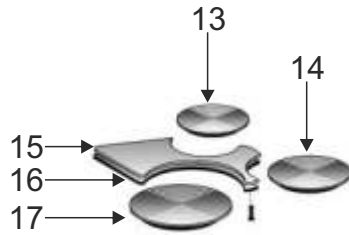

# Husqvarna 3027 & 3026 utbytesdelar

Pos	Delar	Pos	Detalj
1	Vattencistern (rostfri)	15	Hällfyllnad svart
2	Kran	16	Hällfyllnadsjärn
3	Cisternjärn	17	Kokplatta Ø270 *1 (3027)
4	Roster	18	Spishäll (utan kokplattor)
5	Bakre järn	19	Flaggspjäll
6	Brännjärn mot ugn (med hål)	20	Lucklås
7	Rostram	21	Hällögla
8	Knopp	22	Vattenlock svart
9	Handtagsstång		Täckbricka krom
10	Handtagskon		Asklåda
11	Luckskydd		Asklucka
12	Eldstadslucka		Inmurningsstos
13	Kokplatta Ø165		Bakplåt
14	Kokplatta Ø220		

\*1 Notera, pos 17, för 3027 är kokplattan Ø220, samma som pos 14