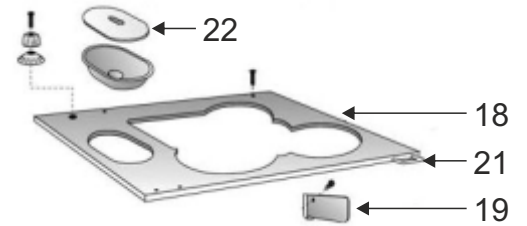

# Husqvarna 3027 & 3026 utbytesdelar

Pos	Delar	Pos	Detalj
1	Vattencistern (rostfri)	15	Hällfyllnad svart
2	Kran	16	Hällfyllnadsjärn
3	Cisternjärn	17	Kokplatta Ø270 *1 (3027)
4	Roster	18	Spishäll (utan kokplattor)
5	Bakre järn	19	Flaggspjäll
6	Brännjärn mot ugn (med hål)	20	Lucklås
7	Rostram	21	Hällögla
8	Knopp	22	Vattenlock svart
9	Handtagsstång		Täckbricka krom
10	Handtagskon		Asklåda
11	Luckskydd		Asklucka
12	Eldstadslucka		Inmurningsstos
13	Kokplatta Ø165		Bakplåt
14	Kokplatta Ø220		

\*1 Notera, pos 17, för 3027 är kokplattan Ø220, samma som pos 14